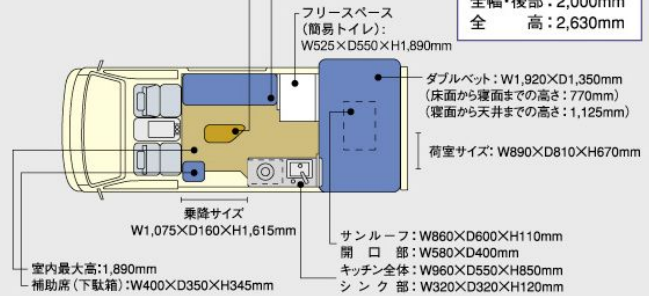

～レンタル車両のご案内～

Front

Rear

全車
統一設計

後部座席: W1,500×D450×座面H420mm
(展開最大時: W1,800×D960mm (大型ベット))
テーブル: W750×D450×H745mm (脱着式)

全長: 5,300mm
全幅・前部: 1,880mm
全幅・後部: 2,000mm
全高: 2,630mm

ベース車両: TOYOTAハイエースキャンパー専用車
(スーパーロング/4A/T・2WD・2.7Lガソリン)

形式: CBF-TRH221K改

乗車定員: 5名

就寝人数: 2名 (大人2名+小人2名程度の就寝が可能です)

標準装備

EXTRAルーフ

メーカー仕様の「ハイルーフ」に、初心者の方にも安心な空気抵抗の少ないフォームのFRP製ルーフを架装。室内高1,890mmのアメニティ空間を実現しました。

ダブルベット (ワイドボディボックス)

固定式の大型就寝スペース (W1,920×D1,350mm) を横向きに配置するためのボックスを架装。ゆったりくつろげるスペースの確保と、組み立て等の面倒がない就寝スペースの両立を図りました。

可変式ダイネット (ソファ ↔ エキストラベット)

センターテーブルを外すことで、就寝スペース (W1,800×D960mm) に展開できる着脱式ソファを採用した後部座席 (3名用)。ベットの大型ケージスペースとしても利用できます。

3WAYサンルーフ

流れ星を数えながらの就寝...という日常では味わえない体験をしていただくために、ダブルベットの上部中央に大型のサンルーフを配置しました。

サイドオーニング